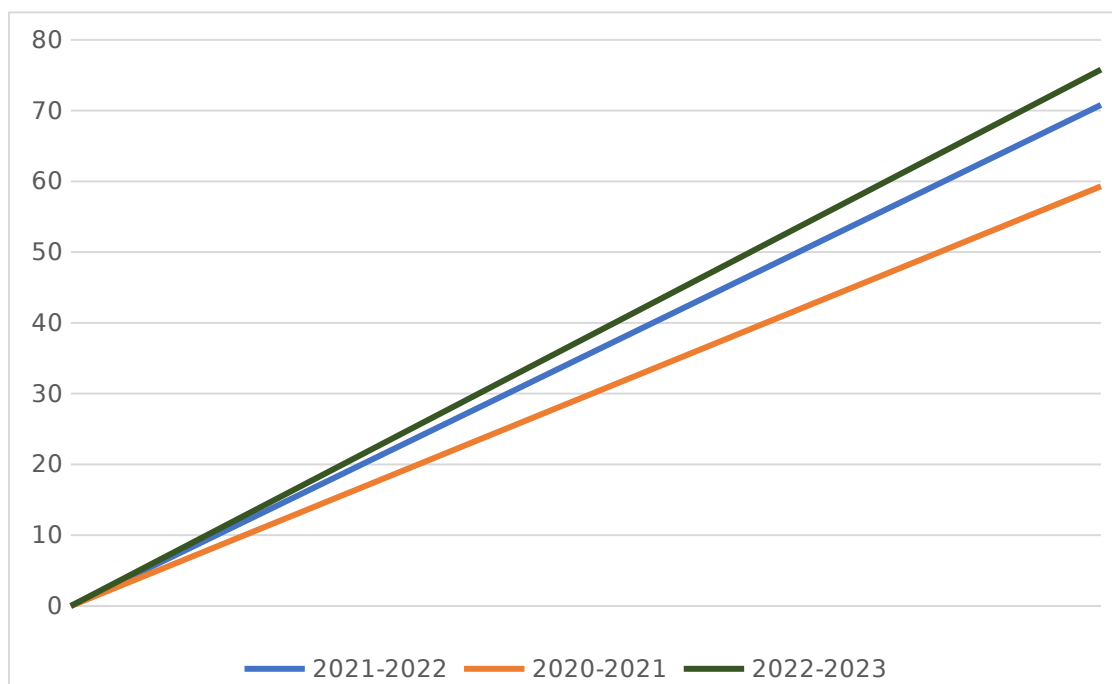

### Мониторинг трудоустройства 2021-2023 учебные года

Среднее профессиональное образование, 2021 год выпуска (календарный), по образовательным организациям, мониторинг профессиональной и иной деятельности граждан Роструда за I квартал 2022 г. – 70%

Доля выпускников 2022г, трудоустроившихся в течение календарного года, следующего за годом выпуска – 75,2% (по данным Роструда)